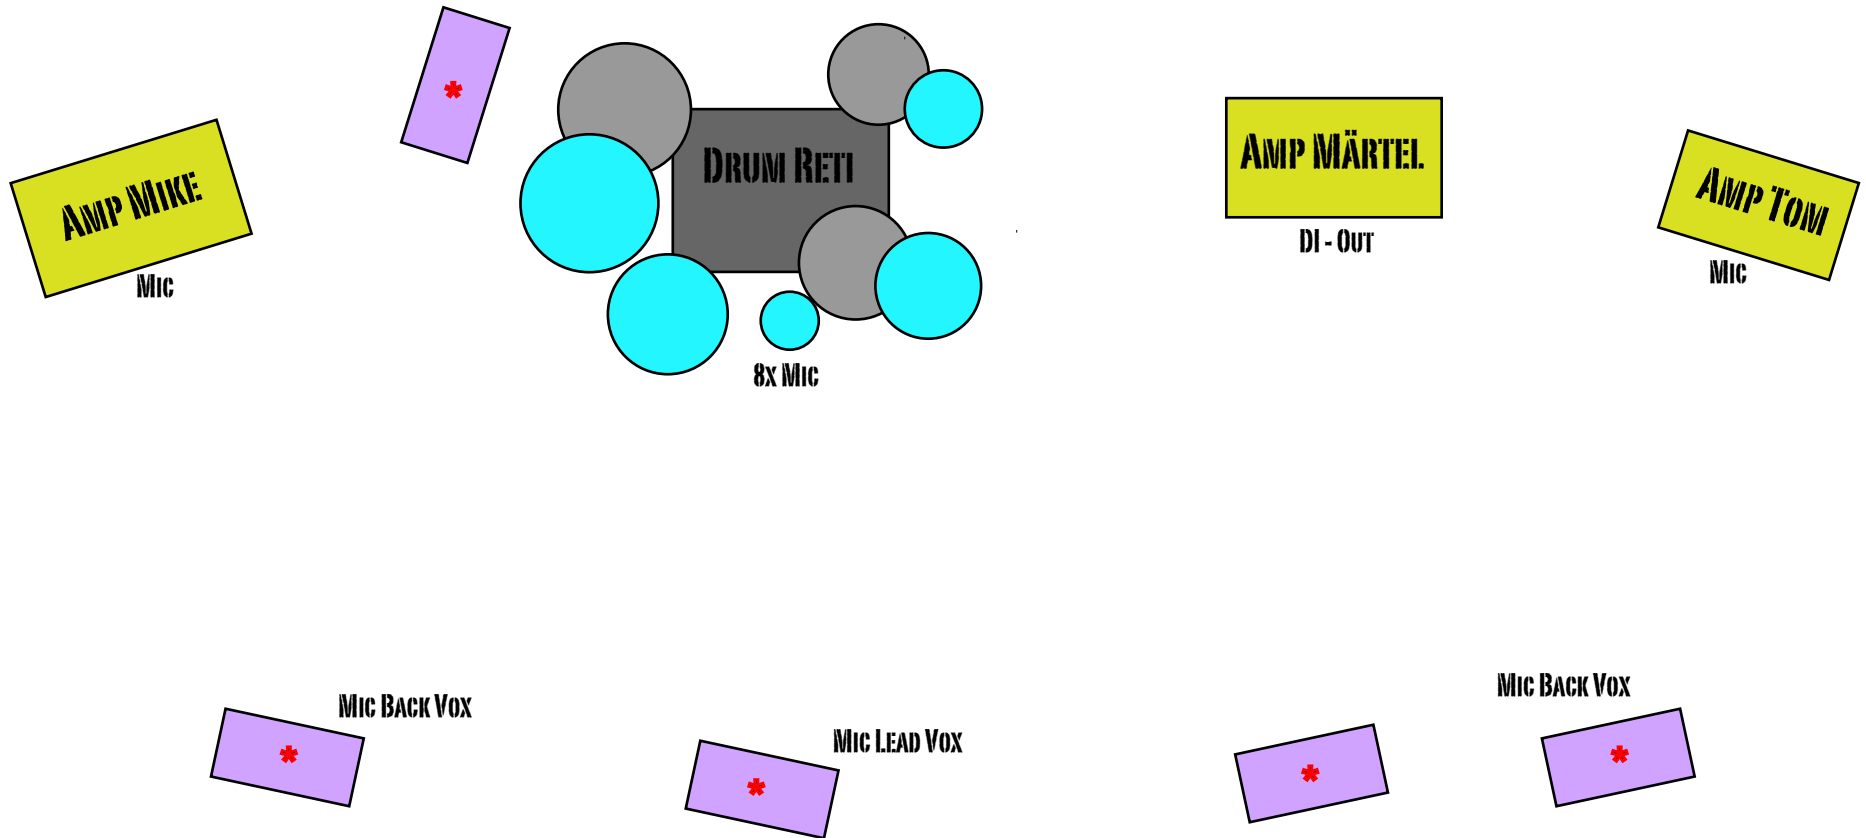

STAGEPLAN OLTSCHIBACH

* (MONITOR AUF GROSSEN BÜHNEN NOTWENDIG)

- OLTSCHIBACH BENÖTIGEN JE NACH GRÖSSE DES LOKALS 8 - 16 KANÄLE
- WERDEN MIKROFONE VOM VERANSTALTER GESTELLT, WELCHE?